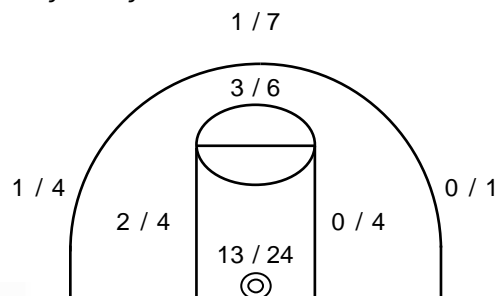

Αναλογία Πόντων:

Εντός Πεδιάς:

*Ranking=Πόντοι+Ριμπάουντ+Ασιστ+Κλεψίματα+Τάπες-Αστοχα σουτ-Λάθη (Συμ/χη>7min.)