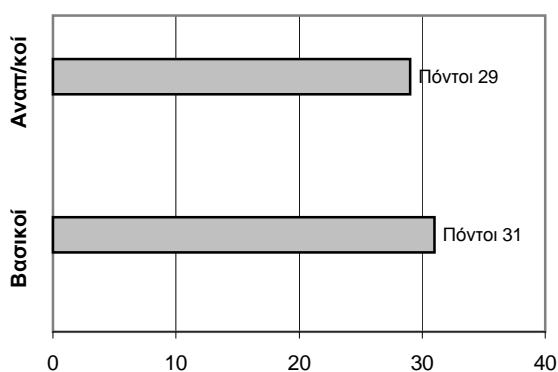

ΤΕΛΙΚΟ ΣΚΟΡ

Άρης Γλυφάδας **60** - **41** Αμφιάλη

Διαιτητές: Φραγκιαδάκης- Παπαϊωάννου

Ανά περίοδο:	1η	2η	3η	4η
Άρης Γλυφάδας	14	20	15	11
Αμφιάλη	5	13	13	10

Τέλος περιόδου	1η	2η	3η	4η
Άρης Γλυφάδας	14	34	49	60
Αμφιάλη	5	18	31	41

Προπονητής: Ξαγοράρης Π.- Οικονόμου Δ.

ΑΡΗΣ ΓΛΥΦΑΔΑΣ

Αιφνιδιασμοί: 10 / 16

# Παίχτης	Π	ΕΛ. Β.	2π	3π	Ριμπ.		Ασ	Κλ	Λ	Ταπ	Φάουλ		Rkg*
					Α	Ε					+	-	
4 Γιαχαλής Α.	1	1 / 2	0 / 0	0 / 3	2	0	2	1	2	0	1	2	0
5 Παπαδάτος Π.	10	2 / 4	4 / 9	0 / 3	2	1	1	1	2	0	3	4	3
6 Μαράντης Φ.	0	0 / 0	0 / 0	0 / 0	2	0	0	1	1	0	0	2	2
7 Κουτουφάς Γ.	9	3 / 4	3 / 8	0 / 0	4	0	0	4	2	1	4	1	10
8 Μαρώσης Θ.	4	0 / 0	2 / 3	0 / 0	3	1	1	0	2	1	1	2	7
9 Σπονδυλίδης Αλ.	6	0 / 0	3 / 6	0 / 0	1	0	1	2	1	0	0	0	6
10 Παπαχρήστου Θ.	6	2 / 2	2 / 2	0 / 0	8	0	1	0	0	0	2	2	15
11 Πιτυκάκης Μ.	6	4 / 6	1 / 3	0 / 0	3	1	3	4	0	0	4	3	13
12 Σταυρίδης Γ.	4	2 / 6	1 / 4	0 / 1	1	3	1	1	2	0	4	2	0
13 Μωραΐτης Π.	4	0 / 1	2 / 2	0 / 0	2	4	0	1	2	0	2	1	8
14 Αρφαριώτης Στ.	5	2 / 4	0 / 0	1 / 2	0	0	1	0	2	0	3	2	1
16 Δημητρακόπουλος Α.	5	2 / 4	0 / 1	1 / 3	1	1	1	2	1	0	2	1	4
Ομαδικά					2	2			3		0	0	
ΣΥΝΟΛΟ:	60	18 / 33	18 / 38	2 / 12	31	13	12	17	20	2	26	22	70
		55%	47%	17%									

Αναλογία Πόντων: